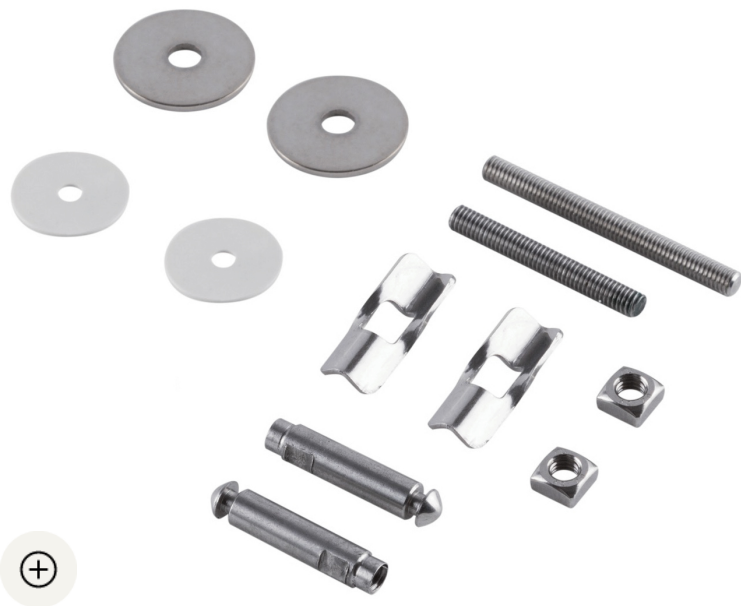

Charnière d'abattant pour cuvette clipoff Urb.y | Sanibold | Look | Cetus 52 | Sanlife | Sanproject - N/A

Réf. 2401111 Código EAN. -

Informations Techniques

Poids: 0.1 kg

Collection: [Sanibold](#), [Componentes](#), [Look](#), [Sanlife](#), [Urb.Y](#), [Sanproject](#)

Type de produit: Abattants

Matériel: Inox

Downloads

[Instructions de Montage](#)

[Clipoff Urb.Y, Sanibold, Sanlife, Look, Cetus and Sanproject Abattants \(PDF\)](#) ,