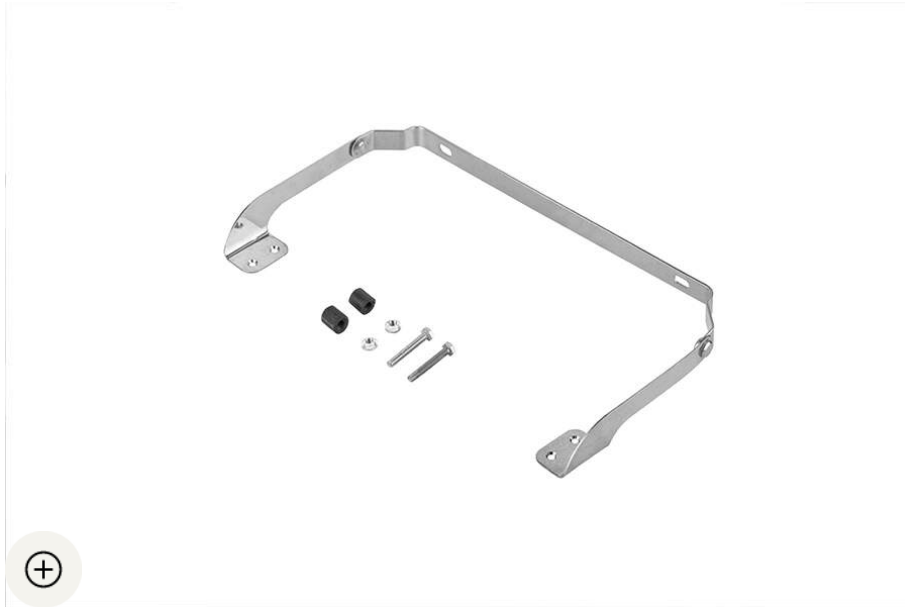

Charnières d'abattant pour bidet - N/A

Réf. 2144111

Código EAN. -

Informations Techniques

Poids: 0.30 kg

Collection: [Componentes](#)

Type de produit: [Abattants](#)

Matériel: [Inox](#)