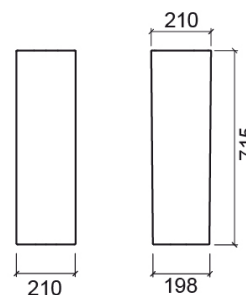

Colonne Advance - Blanc

Discontinué

Réf. 127200004

Código EAN. 5604815318470

Description

Produit discontinué - disponible jusqu'à épuisement des stocks.

Informations Techniques

Longueur: 210 mm

Largeur: 210 mm

Hauteur: 715 mm

Poids: 15.8 kg

Collection: [Advance](#)

Type de produit: Vasques

Matériel: Céramique

Type d'installation: Au sol

Variations

Noir (Discontinué)

210x210x715 mm

Réf. 127200064

Código EAN. 5604815318470

Poids: 15.8 kg

Downloads

Manuels de nettoyage

Manuel de Nettoyage (PDF) ,