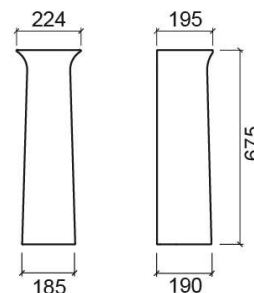

Colonne Aveiro - Almond

Discontinué

Réf. 103200014

Código EAN. 5604815042818

Description

Produit discontinué - disponible jusqu'à épuisement des stocks.

Informations Techniques

Longueur: 224 mm

Largeur: 185 mm

Hauteur: 675 mm

Poids: 10.5 kg

Collection: [Aveiro](#)

Type de produit: Vasques

Matériel: Céramique

Type d'installation: Au sol