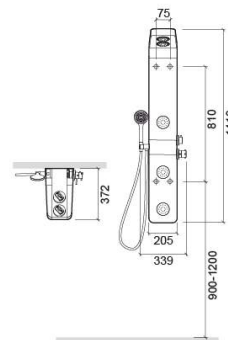

## Informations Techniques

Longueur: 339 mm

Largeur: 372 mm

Hauteur: 1410 mm

Poids: 11.00 kg

Collection: Shadow

Type de produit: Hydromassage

Style: Contemporain