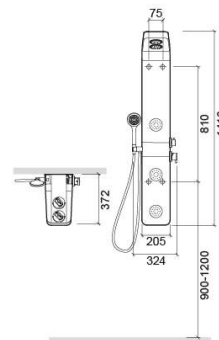

## Informations Techniques

Longueur: 324 mm

Largeur: 372 mm

Hauteur: 1410 mm

Poids: 11.00 kg

Collection: Shadow

Type de produit: Hydromassage

Style: Contemporain