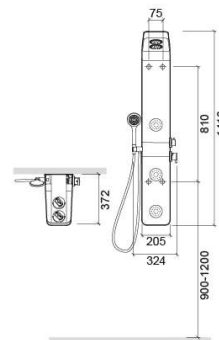

Colonne de douche hydromassante Shadow - Blanc

Réf. 8887801100

Código EAN. 5604815437690

Informations Techniques

Longueur: 324 mm

Largeur: 372 mm

Hauteur: 1410 mm

Poids: 11.00 kg

Collection: Shadow

Type de produit: Hydromassage

Style: Contemporain

Matériel: Acrylique

Caractéristiques

- Douchette - 1 fonction
- Avec 5 injecteurs réglables
- Avec mitigeur
- Flexible et douchette inclus
- Kit de fixation inclus