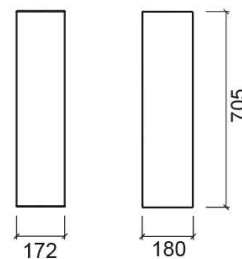

Colonne Easy - Blanc

Réf. 131200004

Código EAN. 5604815315844

Description

Produit discontinué - disponible jusqu'à épuisement des stocks.

Informations Techniques

Longueur: 172 mm

Largeur: 180 mm

Hauteur: 705 mm

Poids: 12.80 kg

Collection: Easy

Type de produit: Vasques

Matériel: Céramique

Type d'installation: Au sol

Variations

Pergamon (Discontinué)

172x180x705 mm

Réf. 131200054

Código EAN. 5604815316308

Poids: 12.80 kg

Downloads

Manuels de nettoyage

Manuel de Nettoyage (PDF) ,

Fichiers 2D e 3D