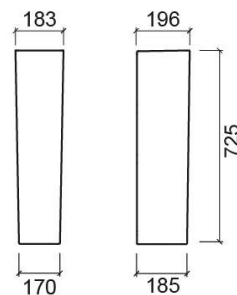

Colonne Look - Blanc

Réf. 134200004

Código EAN. 5604815320572

Description

Produit discontinué - disponible jusqu'à épuisement des stocks.

Informations Techniques

Longueur: 183 mm

Largeur: 196 mm

Hauteur: 725 mm

Poids: 14.70 kg

Collection: [Look](#)

Type de produit: Vasques

Matériel: Céramique

Type d'installation: Au sol

Variations

Pergamon (Discontinué)

183x196x725 mm

Réf. 134200054

Código EAN. 5604815320930

Poids: 14.70 kg

Downloads

Manuels de nettoyage

Manuel de Nettoyage (PDF) ,

Fichiers 2D e 3D