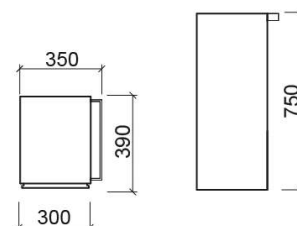

Colonne Status - Cherry roman

Discontinué

Réf. 6233136

Código EAN. 5604815908404

Description

Produit discontinué - disponible jusqu'à épuisement des stocks.

Informations Techniques

Longueur: 300 mm

Largeur: 390 mm

Hauteur: 750 mm

Poids: 18.00 kg

Collection: Status

Type de produit: Meubles

Style: Contemporain

Matériel: Intérieur des tiroirs - Aggloméré en mélamine; Meuble - Stratifié finition mélamine

Type d'installation: Suspendue

Caractéristiques

- Ouverture de la porte vers la gauche
- Avec 2 tiroirs intérieurs réglables en hauteur
- Avec porte avec système de fermeture amortissant les chocs et poignée intégrée
- Kit de fixation inclus