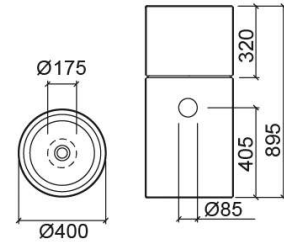

Colonne Unu avec trou - Blanc

Réf. 109200004

Código EAN. 5604815119114

Informations Techniques

Hauteur: 630 mm

Diamètre: Ø400 mm

Poids: 26.40 kg

Collection: Unu