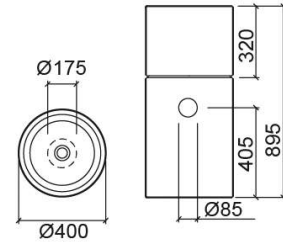

## Informations Techniques

Hauteur: 630 mm

Diamètre: Ø400 mm

Poids: 26.40 kg

Collection: Unu

Type de produit: Vasques

Style: Contemporain

Matériel: Céramique