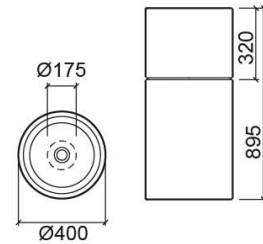

Colonne Unu sans trou - Blanc

Réf. 109209004

Código EAN. 5604815122022

Informations Techniques

Hauteur: 630 mm

Diamètre: Ø400 mm

Poids: 26.40 kg

Collection: Unu