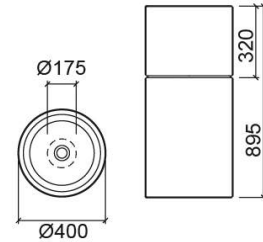

Colonne Unu sans trou - Blanc

Réf. 109209004

Código EAN. 5604815122022

Informations Techniques

Hauteur: 630 mm

Diamètre: Ø400 mm

Poids: 26.40 kg

Collection: Unu