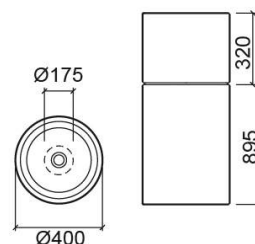

Colonne Unu sans trou - Blanc

Réf. 109209004

Código EAN. 5604815122022

Informations Techniques

Hauteur: 630 mm

Diamètre: Ø400 mm

Poids: 26.40 kg

Collection: Unu