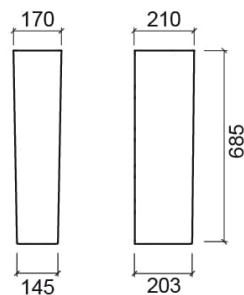

Colonne Urb.y - Blanc

Réf. 140200004

Código EAN. 5604815323955

Description

Produit discontinué - disponible jusqu'à épuisement des stocks.

Informations Techniques

Longueur: 170 mm

Largeur: 210 mm

Hauteur: 685 mm

Poids: 13.7 kg

Collection: [Urb.Y](#)

Type de produit: Vasques

Matériel: Céramique

Type d'installation: Au sol