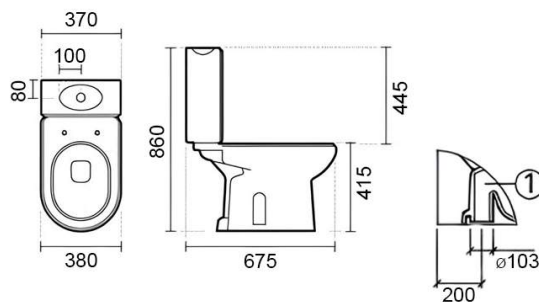

CUVETTE ALFA SV - Blanc

Réf. 100021004

Código EAN. 5604815001259

Informations Techniques

Longueur: 595 mm

Largeur: 380 mm

Hauteur: 415 mm

Poids: 27.80 kg