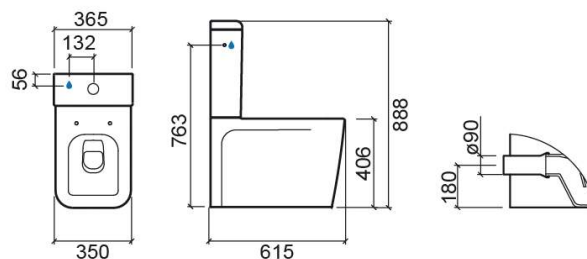

Cuvette au sol Advance SH - Blanc

Réf. 127024004

Código EAN. 5604815121872

Description

Produit discontinué - disponible jusqu'à épuisement des stocks.

Informations Techniques

Longueur: 615 mm

Largeur: 350 mm

Hauteur: 428 mm

Poids: 36 kg

Collection: Advance

Type de produit: Cuvettes

Style: Contemporain

Matériel: Céramique

Type d'installation: Au sol

Caractéristiques

- Sortie Horizontale
- Adossée au mur
- Fixation latérale
- Kit de fixation inclus
- Siphon non inclus

Variations

Noir (Discontinué)

615x350x428 mm

Réf. 127024064

Código EAN. 5604815318494

Poids: 36 kg

Downloads