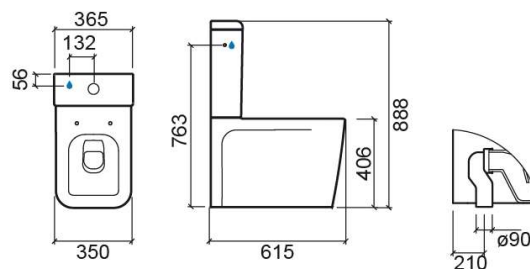

Cuvette au sol Advance SV - Blanc

Réf. 127023004

Código EAN. 5604815121865

Description

Produit discontinué - disponible jusqu'à épuisement des stocks.

Informations Techniques

Longueur: 615 mm

Largeur: 350 mm

Hauteur: 428 mm

Poids: 36 kg

Collection: Advance

Type de produit: Cuvettes

Style: Contemporain

Matériel: Céramique

Type d'installation: Au sol

Caractéristiques

- Sortie Verticale
- Adossée au mur
- Fixation latérale
- Kit de fixation inclus
- Siphon inclus

Variations

Noir (Discontinué)

615x350x428 mm

Réf. 127023064

Código EAN. 5604815316551

Poids: 36 kg

Downloads