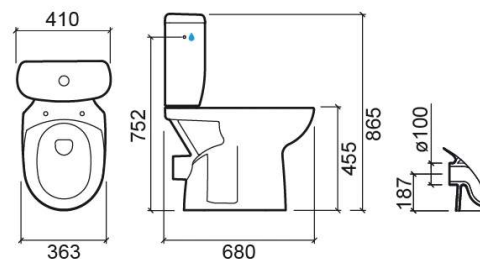

Cuvette au sol Aveiro Confort SH - Blanc

Réf. 103024004

Código EAN. 5604815122091

Informations Techniques

Longueur: 680 mm

Largeur: 363 mm

Hauteur: 455 mm

Poids: 23.20 kg