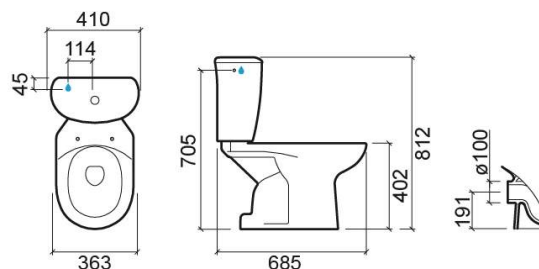

Cuvette au sol Aveiro SH - Almond

Discontinué

Réf. 103022014

Código EAN. 5604815035995

Description

Produit discontinué - disponible jusqu'à épuisement des stocks.

Informations Techniques

Longueur: 685 mm

Largeur: 363 mm

Hauteur: 402 mm

Poids: 19.00 kg

Collection: [Aveiro](#)

Type de produit: Cuvettes

Style: Traditionnel

Matériel: Céramique

Type d'installation: Au sol

Caractéristiques

- Sortie Horizontale
- Fixation latérale verticale
- Kit de fixation inclus