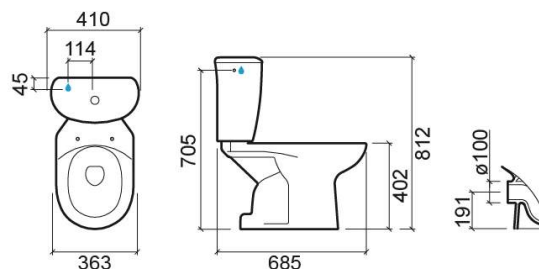

Cuvette au sol Aveiro SH - Almond

Discontinué

Réf. 103022014

Código EAN. 5604815035995

Description

Produit discontinué - disponible jusqu'à épuisement des stocks.

Informations Techniques

Longueur: 685 mm

Largeur: 363 mm

Hauteur: 402 mm

Poids: 19.00 kg

Collection: Aveiro

Type de produit: Cuvettes

Style: Traditionnel

Matériel: Céramique

Type d'installation: Au sol

Caractéristiques

- Sortie Horizontale
- Fixation latérale verticale
- Kit de fixation inclus

Variations

Blanc
685x363x402 mm
Réf. 103022004
Código EAN. 5604815035971
Poids: 19.00 kg

Bleu ciel (Discontinué)
685x363x402 mm
Réf. 103022074
Código EAN. 5604815036114
Poids: 19.00 kg

Gris (Discontinué)
685x363x402 mm
Réf. 103022034
Código EAN. 5604815036039
Poids: 19.00 kg

Pergamon (Discontinué)
685x363x402 mm
Réf. 103022054
Código EAN. 5604815036077
Poids: 19.00 kg

Rose (Discontinué)
685x363x402 mm
Réf. 103022044
Código EAN. 5604815036053
Poids: 19.00 kg