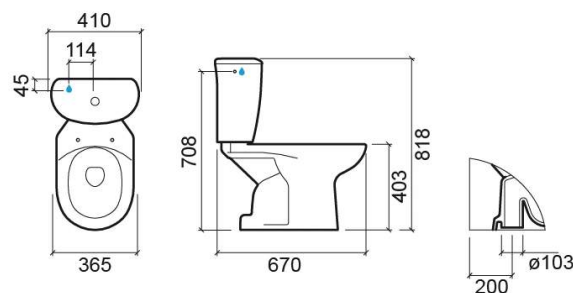

Cuvette au sol Aveiro SV - Blanc

Réf. 103021004

Código EAN. 5604815035353

Description

Produit discontinué - disponible jusqu'à épuisement des stocks.

Informations Techniques

Longueur: 685 mm

Largeur: 363 mm

Hauteur: 402 mm

Poids: 19.00 kg

Collection: Aveiro

Type de produit: Cuvettes

Style: Traditionnel

Matériel: Céramique

Type d'installation: Au sol

Caractéristiques

685x363x402 mm

Réf. 103021074

Código EAN. 5604815035490

Poids: 19.00 kg

Gris (Discontinué)

685x363x402 mm

Réf. 103021034

Código EAN. 5604815035414

Poids: 19.00 kg

Rose (Discontinué)

685x363x402 mm

Réf. 103021044

Código EAN. 5604815035438

Poids: 19.00 kg

Vert clair (Discontinué)

685x363x402 mm