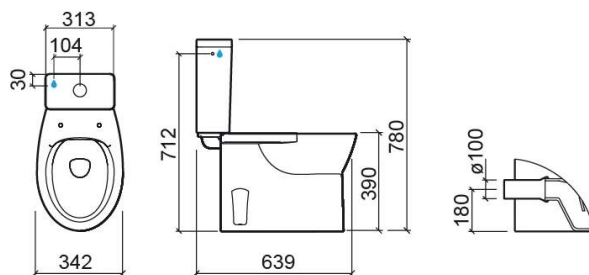

Cuvette au sol Easy SH avec Rimflush - Blanc

Réf. 131024004CX

Código EAN. 5604815330915

Informations Techniques

Longueur: 639 mm

Largeur: 342 mm

Hauteur: 400 mm

Poids: 24.20 kg

Collection: Easy

Type de produit: Cuvettes

Style: Traditionnel

Matériel: Céramique

Type d'installation: Au sol

Caractéristiques

- Système Rimflush
- Sortie Horizontale
- Fixation latérale verticale
- Kit de fixation inclus
- Siphon non inclus