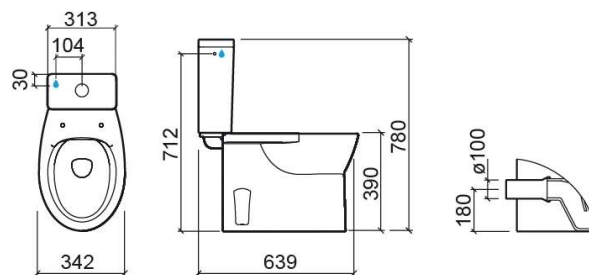

Cuvette au sol Easy SH avec Rimflush - Blanc

Réf. 131024004CX

Código EAN. 5604815330915

Informations Techniques

Longueur: 639 mm

Largeur: 342 mm

Hauteur: 400 mm

Poids: 24.20 kg

Collection: Easy

Type de produit: Cuvettes

Style: Traditionnel

Matériel: Céramique

Type d'installation: Au sol

Caractéristiques

- Système Rimflush
- Sortie Horizontale
- Fixation latérale verticale
- Kit de fixation inclus
- Siphon non inclus