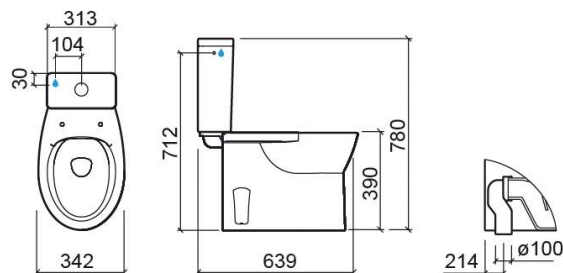

Cuvette au sol Easy SV avec Rimflush - Blanc

Réf. 131023004CX

Código EAN. 5604815330908

Informations Techniques

Longueur: 639 mm

Largeur: 342 mm

Hauteur: 400 mm

Poids: 24.20 kg

Collection: Easy

Type de produit: Cuvettes

Style: Traditionnel

Matériel: Céramique

Type d'installation: Au sol

Caractéristiques

- Système Rimflush
- Sortie Verticale
- Fixation latérale verticale
- Kit de fixation inclus
- Siphon inclus