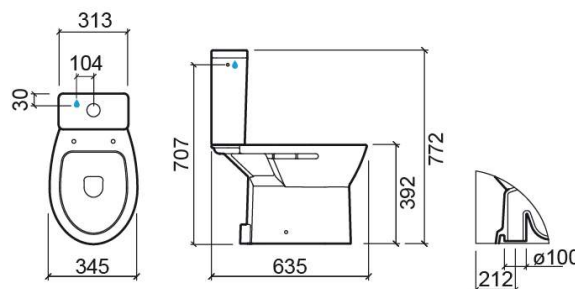

Cuvette au sol Easy SV - Blanc

Discontinué

Réf. 131021004

Código EAN. 5604815315783

Description

Produit discontinué - disponible jusqu'à épuisement des stocks.

Informations Techniques

Longueur: 635 mm

Largeur: 345 mm

Hauteur: 392 mm

Poids: 22.20 kg

Collection: Easy

Type de produit: Cuvettes

Style: Traditionnel

Matériel: Céramique

Type d'installation: Au sol