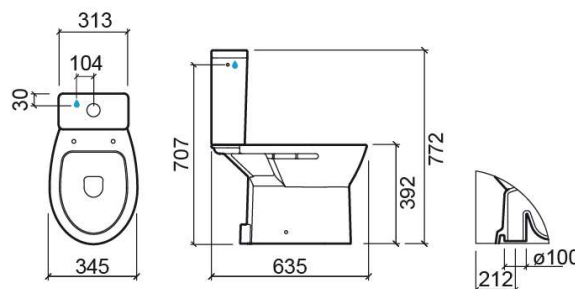

Cuvette au sol Easy SV - Blanc

Discontinué

Réf. 131021004

Código EAN. 5604815315783

Description

Produit discontinué - disponible jusqu'à épuisement des stocks.

Caractéristiques

- Sortie Verticale
- Fixation latérale
- Kit de fixation inclus

Informations Techniques

Longueur: 635 mm

Largeur: 345 mm

Hauteur: 392 mm

Poids: 22.20 kg

Collection: Easy

Type de produit: Cuvettes

Style: Traditionnel

Matériel: Céramique

Type d'installation: Au sol