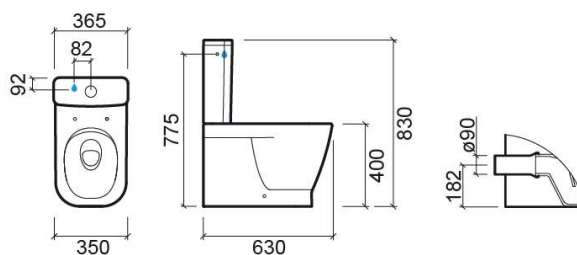

# Cuvette au sol Look SH adossé au mur avec Rimflush - Blanc

Réf. 134024004

Código EAN. 5604815326765

## Informations Techniques

Longueur: 630 mm

Largeur: 350 mm

Hauteur: 400 mm

Poids: 30.80 kg

Collection: Look

Type de produit: Cuvettes

Style: Contemporain

## Caractéristiques

- Système Rimflush
- Sortie Horizontale
- Adossée au mur
- Fixation latérale
- Kit de fixation inclus
- Siphon non inclus

Variations

---

Pergamon (Discontinué)

630x350x400 mm

Réf. 134024054

Código EAN. 5604815327410

Poids: 30.80 kg