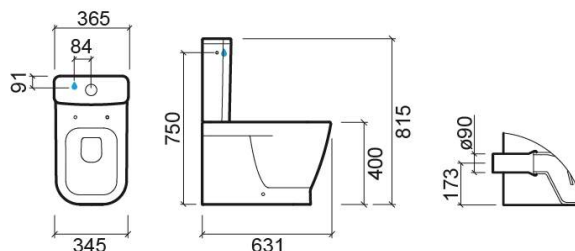

Cuvette au sol Look SH adossé au mur - Blanc

Réf. 134022004

Código EAN. 5604815320503

Description

Produit discontinué - disponible jusqu'à épuisement des stocks.

Informations Techniques

Longueur: 631 mm

Largeur: 345 mm

Hauteur: 400 mm

Poids: 32.05 kg

Collection: Look

Type de produit: Cuvettes

Style: Contemporain

Matériel: Céramique

Type d'installation: Au sol

Caractéristiques

- Sortie Horizontale
- Adossée au mur
- Fixation latérale
- Kit de fixation inclus
- Siphon non inclus

Variations

Pergamon (Discontinué)

631x345x400 mm

Réf. 134022054

Código EAN. 5604815320886

Poids: 32.05 kg