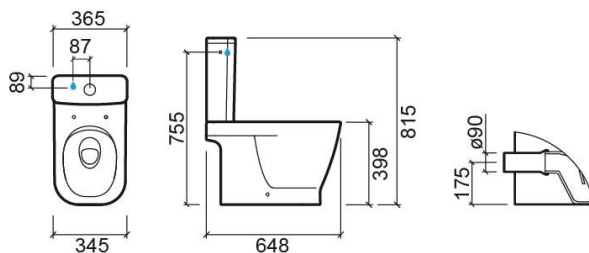

## Cuvette au sol Look SH avec Rimflush - Blanc

Réf. 134026004

Código EAN. 5604815330595

## Informations Techniques

Longueur: 648 mm

Largeur: 345 mm

Hauteur: 398 mm

Poids: 32.90 kg

Collection: Look

Type de produit: Cuvettes

Style: Contemporain