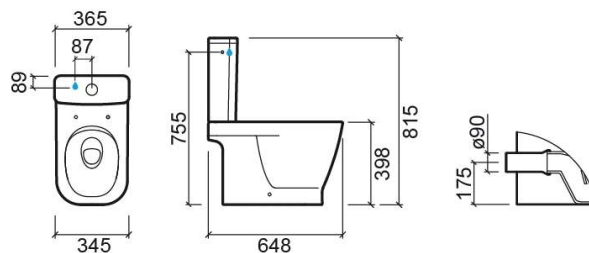

Cuvette au sol Look SH avec Rimflush - Blanc

Réf. 134026004

Código EAN. 5604815330595

Informations Techniques

Longueur: 648 mm

Largeur: 345 mm

Hauteur: 398 mm

Poids: 32.90 kg

Collection: Look

Type de produit: Cuvettes

Style: Contemporain

Matériel: Céramique

Type d'installation: Au sol

Caractéristiques

- Système Rimflush
- Sortie Horizontale
- Fixation latérale
- Kit de fixation inclus
- Siphon non inclus