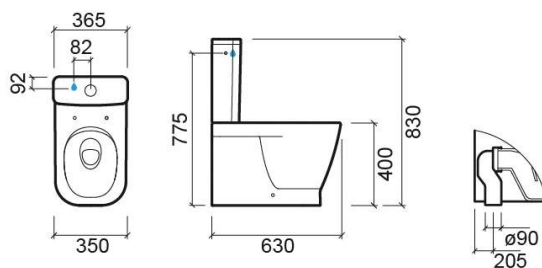

Cuvette au sol Look SV adossé au mur avec Rimflush - Blanc

Réf. 134023004

Código EAN. 5604815325652

Description

Produit discontinué - disponible jusqu'à épuisement des stocks.

Informations Techniques

Longueur: 630 mm

Largeur: 350 mm

Hauteur: 400 mm

Poids: 31.10 kg

Collection: Look

Type de produit: Cuvettes

Style: Contemporain

Matériel: Céramique

Type d'installation: Au sol

Caractéristiques

- Système Rimflush
- Sortie Verticale
- Adossée au mur
- Fixation latérale
- Kit de fixation inclus
- Siphon inclus

Variations

Pergamon (Discontinué)

630x350x400 mm

Réf. 134023054

Código EAN. 5604815327403