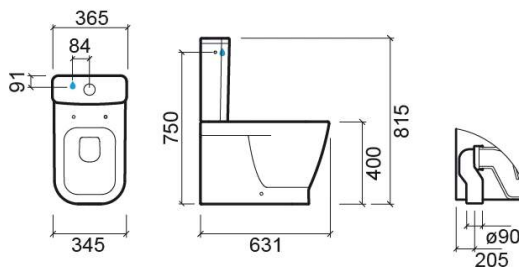

Cuvette au sol Look SV adossé au mur - Blanc

Réf. 134021004

Código EAN. 5604815320497

Description

Produit discontinué - disponible jusqu'à épuisement des stocks.

Informations Techniques

Longueur: 631 mm

Largeur: 345 mm

Hauteur: 400 mm

Poids: 32.41 kg

Collection: Look

Type de produit: Cuvettes

Style: Contemporain

Matériel: Céramique

Type d'installation: Au sol

Caractéristiques

- Sortie Verticale
- Adossée au mur
- Fixation latérale
- Kit de fixation inclus
- Siphon inclus

Variations

Pergamon (Discontinué)

631x345x400 mm

Réf. 134021054

Código EAN. 5604815320879

Poids: 32.41 kg

Downloads