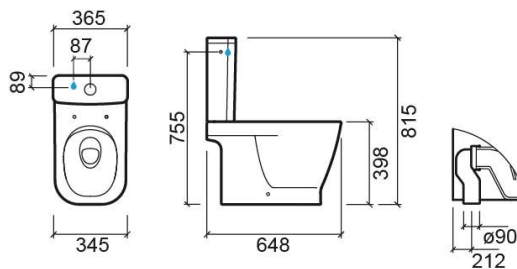

Cuvette au sol Look SV avec Rimflush - Blanc

Réf. 134025004

Código EAN. 5604815330588

Informations Techniques

Longueur: 648 mm

Largeur: 345 mm

Hauteur: 398 mm

Poids: 32.90 kg

Collection: Look

Type de produit: Cuvettes

Style: Contemporain

Matériel: Céramique

Type d'installation: Au sol

Caractéristiques

- Système Rimflush
- Sortie Verticale
- Fixation latérale
- Kit de fixation inclus
- Siphon inclus