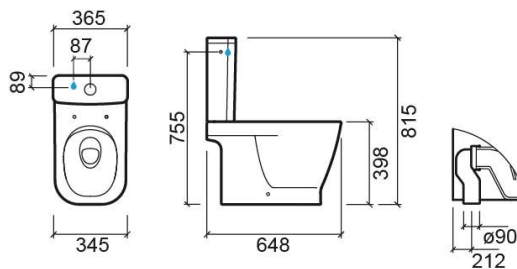

Cuvette au sol Look SV avec Rimflush - Blanc

Réf. 134025004

Código EAN. 5604815330588

Informations Techniques

Longueur: 648 mm

Largeur: 345 mm

Hauteur: 398 mm

Poids: 32.90 kg

Collection: Look

Type de produit: Cuvettes

Style: Contemporain

Matériel: Ceramique

Type d'installation: Au sol

Caractéristiques

- Système Rimflush
- Sortie Verticale
- Fixation latérale
- Kit de fixation inclus
- Siphon inclus