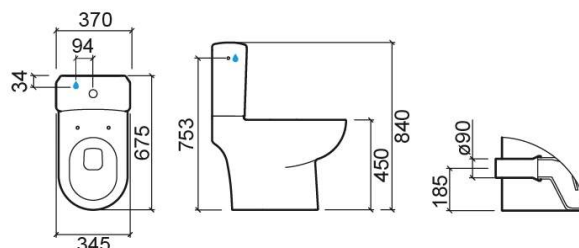

Cuvette au sol Proget Confort SH - Blanc

Réf. 130022004

Código EAN. 5604815121629

Description

Cuvette surélevée par rapport à la version standard pour faciliter l'assise et le redressement.

Informations Techniques

Longueur: 685 mm

Largeur: 345 mm

Hauteur: 450 mm

Poids: 26.80 kg

Collection: Proget Confort

Type de produit: Mobilité réduite

Style: Traditionnel

Matériel: Céramique