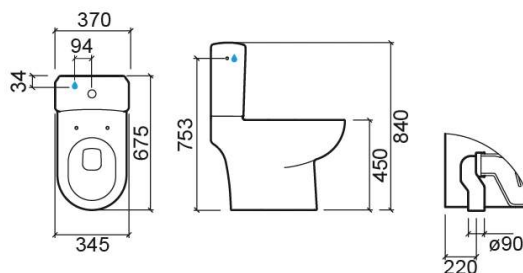

Cuvette au sol Proget Confort SV - Blanc

Réf. 130021004

Código EAN. 5604815121612

Description

Cuvette surélevée par rapport à la version standard pour faciliter l'assise et le redressement.

Produit discontinué - disponible jusqu'à épuisement des stocks.

Caractéristiques

- Sortie Verticale
- Fixation latérale
- Kit de fixation inclus
- Siphon inclus

Informations Techniques

Longueur: 685 mm

Largeur: 345 mm

Hauteur: 450 mm

Poids: 26.80 kg

Collection: Proget Confort

Type de produit: Mobilité réduite

Style: Traditionnel

Matériel: Céramique

Type d'installation: Au sol

Variations

Pergamon (Discontinué)

685x345x450 mm

Réf. 130021054

Código EAN. 5604815315059

Poids: 26.80 kg

Downloads

Manuels de nettoyage

Manuel de Nettoyage (PDF) ,

Fichiers 2D e 3D

130021 CAD 2D (ZIP) , 130021 CAD 3D (ZIP) ,

Dessins Techniques