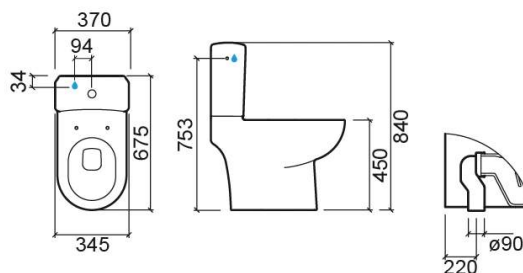

Cuvette au sol Proget Confort SV - Blanc

Réf. 130021004

Código EAN. 5604815121612

Description

Cuvette surélevée par rapport à la version standard pour faciliter l'assise et le redressement.

Produit discontinué - disponible jusqu'à épuisement des stocks.

Caractéristiques

- Sortie Verticale
- Fixation latérale
- Kit de fixation inclus
- Siphon inclus

Informations Techniques

Longueur: 685 mm

Largeur: 345 mm

Hauteur: 450 mm

Poids: 26.80 kg

Collection: Proget Confort

Type de produit: Mobilité réduite

Style: Traditionnel

Matériel: Céramique

Type d'installation: Au sol