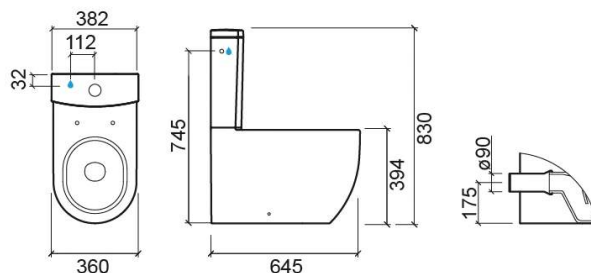

## Informations Techniques

Longueur: 645 mm

Largeur: 360 mm

Hauteur: 410 mm

Poids: 29.00 kg

Collection: Sanibold

Type de produit: Cuvettes

Style: Contemporain