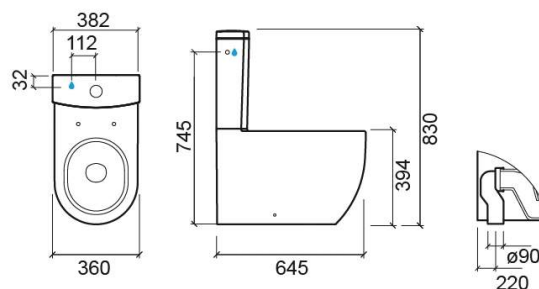

Cuvette au sol Sanibold SV - Blanc

Réf. 137021004

Código EAN. 5604815327649

Informations Techniques

Longueur: 645 mm

Largeur: 360 mm

Hauteur: 410 mm

Poids: 31.00 kg

Collection: Sanibold

Type de produit: Cuvettes

Style: Contemporain

Matériel: Céramique

Type d'installation: Au sol

Caractéristiques

- Sortie Verticale
- Adossée au mur
- Fixation latérale
- Kit de fixation inclus
- Siphon inclus