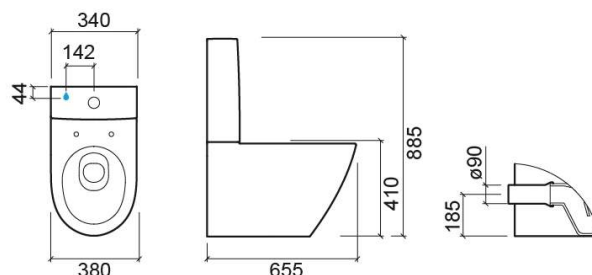

Cuvette au sol Sanlife SH - Blanc

Réf. 136022004

Código EAN. 5604815326680

Informations Techniques

Longueur: 655 mm

Largeur: 382 mm

Hauteur: 416 mm

Poids: 32.00 kg

Collection: Sanlife

Type de produit: Cuvettes

Style: Contemporain

Matériel: Ceramique

Type d'installation: Au sol

Caractéristiques

- Sortie Horizontale
- Adossée au mur
- Fixation cachée
- Kit de fixation inclus
- Siphon non inclus