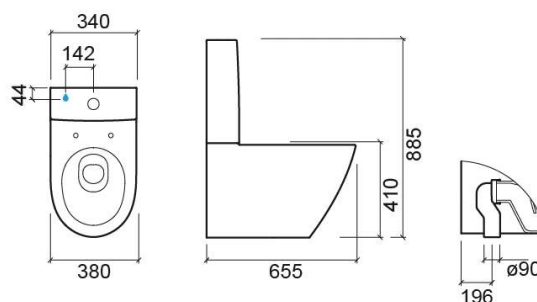

Cuvette au sol Sanlife SV - Blanc

Réf. 136021004

Código EAN. 5604815326673

Informations Techniques

Longueur: 655 mm

Largeur: 382 mm

Hauteur: 416 mm

Poids: 32.00 kg

Collection: Sanlife

Type de produit: Cuvettes

Style: Contemporain

Matériel: Ceramique

Type d'installation: Au sol

Caractéristiques

- Sortie Verticale
- Adossée au mur
- Fixation cachée
- Kit de fixation inclus
- Siphon inclus