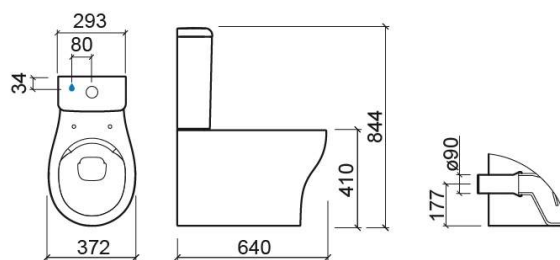

Cuvette au sol Sanproject SH avec Rimflush - Blanc

Discontinué

Réf. 139022004

Código EAN. 5604815328691

Description

Produit discontinué - disponible jusqu'à épuisement des stocks.

Informations Techniques

Longueur: 640 mm

Largeur: 372 mm

Hauteur: 418 mm

Poids: 30.80 kg

Collection: Sanproject

Type de produit: Cuvettes

Style: Contemporain

Matériel: Céramique

Type d'installation: Au sol

Caractéristiques

- Système Rimflush
- Sortie Horizontale
- Adossée au mur
- Fixation cachée
- Kit de fixation inclus
- Siphon non inclus