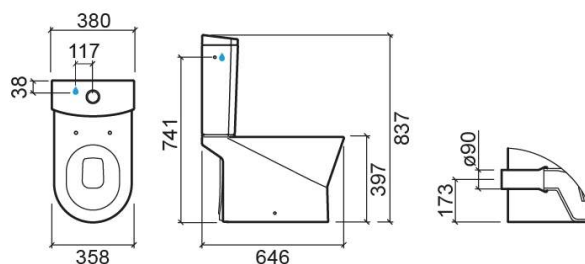

Cuvette au sol Urb.y 65 SH avec Rimflush - Blanc

Réf. 140030004

Código EAN. 5604815331288

Informations Techniques

Longueur: 650 mm

Largeur: 358 mm

Hauteur: 392 mm

Poids: 30.3 kg

Collection: Urb.Y

Type de produit: Cuvettes

Style: Contemporain

Matériel: Ceramique

Type d'installation: Au sol

Caractéristiques

- Système Rimflush
- Sortie Horizontale
- Fixation latérale
- Kit de fixation inclus
- Siphon non inclus