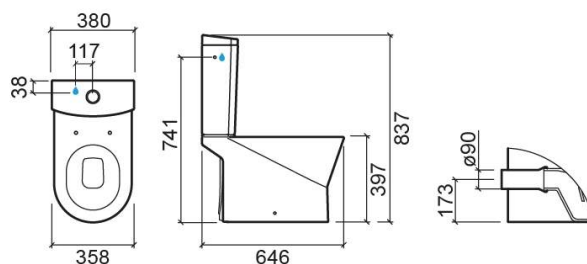

Cuvette au sol Urb.y 65 SH avec Rimflush - Blanc

Réf. 140030004

Código EAN. 5604815331288

Informations Techniques

Longueur: 650 mm

Largeur: 358 mm

Hauteur: 392 mm

Poids: 30.3 kg

Collection: Urb.Y

Type de produit: Cuvettes

Style: Contemporain

Matériel: Céramique

Type d'installation: Au sol

Caractéristiques

- Système Rimflush
- Sortie Horizontale
- Fixation latérale
- Kit de fixation inclus
- Siphon non inclus