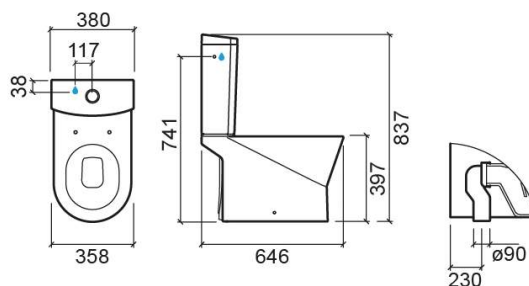

Cuvette au sol Urb.y 65 SV avec Rimflush - Blanc

Réf. 140029004

Código EAN. 5604815330854

Informations Techniques

Longueur: 650 mm

Largeur: 358 mm

Hauteur: 392 mm

Poids: 30.7 kg

Collection: Urb.Y

Type de produit: Cuvettes

Style: Contemporain

Matériel: Ceramique

Type d'installation: Au sol

Caractéristiques

- Système Rimflush
- Sortie Verticale
- Fixation latérale
- Kit de fixation inclus
- Siphon inclus

Variations

Blanc mat

650x358x392 mm

Réf. 140029604

Código EAN. 5604815333558

Poids: 30.7 kg

Downloads

Vidéos