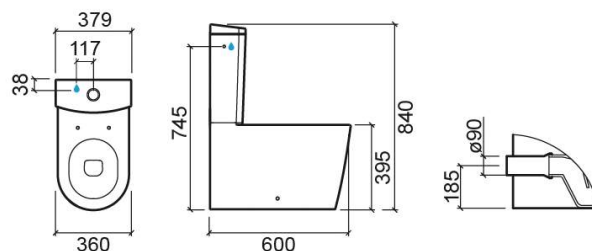

Cuvette au sol Urb.y Plus SH - Blanc

Réf. 146022004

Código EAN. 5604815324716

Informations Techniques

Longueur: 600 mm

Largeur: 360 mm

Hauteur: 410 mm

Poids: 30.8 kg

Collection: Urb.Y Plus

Type de produit: Cuvettes

Style: Contemporain

Matériel: Ceramique

Type d'installation: Au sol

Caractéristiques

- Sortie Horizontale
- Adossée au mur
- Fixation cachée
- Kit de fixation inclus
- Siphon non inclus