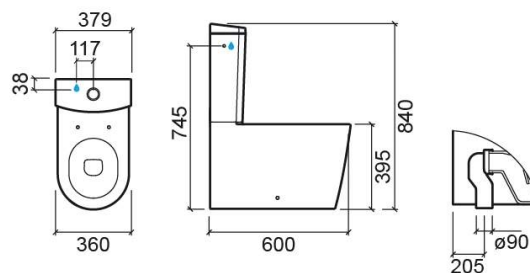

Cuvette au sol Urb.y Plus SV - Blanc

Réf. 146021004

Código EAN. 5604815324709

Description

Produit discontinué - disponible jusqu'à épuisement des stocks.

Informations Techniques

Longueur: 600 mm

Largeur: 360 mm

Hauteur: 410 mm

Poids: 34.30 kg

Collection: Urb.Y Plus

Type de produit: Cuvettes

Style: Contemporain

Matériel: Céramique

Type d'installation: Au sol

Caractéristiques

- Sortie Verticale
- Adossée au mur
- Fixation latérale
- Kit de fixation inclus
- Siphon inclus

Variations

Pergamon (Discontinué)

600x360x410 mm

Réf. 146021054

Código EAN. 5604815324792

Poids: 34.30 kg

Downloads