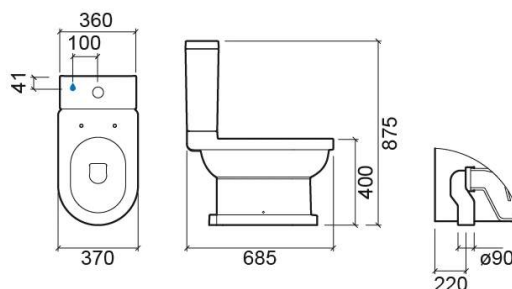

Cuvette au sol Vintage SV - Blanc

Réf. 117021004

Código EAN. 5604815110166

Informations Techniques

Longueur: 685 mm

Largeur: 370 mm

Hauteur: 440 mm

Poids: 30.7 kg