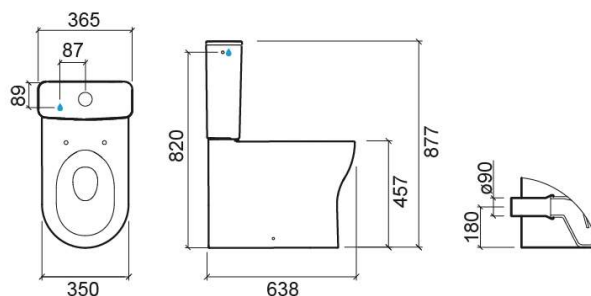

Cuvette au sol Winner Confort SH avec Rimflush - Blanc

Réf. 144022004

Código EAN. 5604815330526

Description

Cuvette surélevée par rapport à la version standard pour faciliter l'assise et le redressement.

Informations Techniques

Longueur: 638 mm

Largeur: 350 mm

Hauteur: 467 mm

Poids: 25.10 kg

Collection: Winner Confort

Type de produit: Mobilité réduite

Style: Contemporain

Matériel: Céramique

Type d'installation: Au sol

Caractéristiques

- Système Rimflush
- Sortie Horizontale
- Adossée au mur
- Fixation latérale
- Kit de fixation inclus
- Siphon non inclus

Downloads

Vidéos

RimFlush (JPG) ,

Manuels de nettoyage