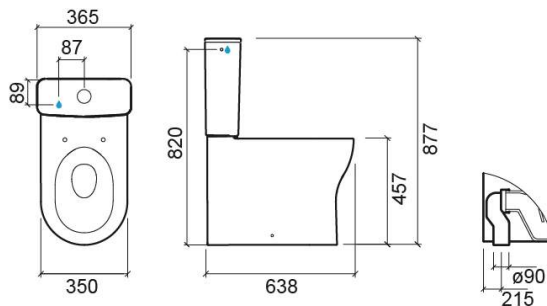

Cuvette au sol Winner Confort SV avec Rimflush - Blanc

Réf. 144021004

Código EAN. 5604815330519

Description

Cuvette surélevée par rapport à la version standard pour faciliter l'assise et le redressement.

Informations Techniques

Longueur: 638 mm

Largeur: 350 mm

Hauteur: 467 mm

Poids: 25.10 kg

Collection: Winner Confort

Type de produit: Mobilité réduite

Style: Contemporain

Matériel: Céramique