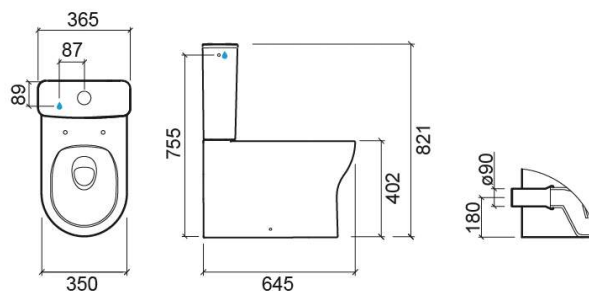

Cuvette au sol Winner SH adossé au mur avec Rimflush - Blanc

Réf. 142026004

Código EAN. 5604815330502

Informations Techniques

Longueur: 645 mm

Largeur: 350 mm

Hauteur: 408 mm

Poids: 26.84 kg

Collection: Winner

Type de produit: Cuvettes

Style: Contemporain

Matériel: Céramique

Type d'installation: Au sol

Caractéristiques

- Système Rimflush
- Sortie Horizontale
- Adossée au mur
- Fixation latérale
- Kit de fixation inclus
- Siphon non inclus