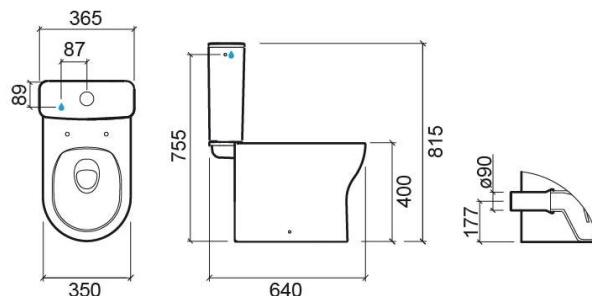

Cuvette au sol Winner SH avec Rimflush - Blanc

Réf. 142022004

Código EAN. 5604815330076

Informations Techniques

Longueur: 640 mm

Largeur: 350 mm

Hauteur: 400 mm

Poids: 23.00 kg

Collection: Winner

Type de produit: Cuvettes

Style: Contemporain

Matériel: Céramique

Type d'installation: Au sol

Caractéristiques

- Système Rimflush
- Sortie Horizontale
- Fixation latérale
- Kit de fixation inclus
- Siphon non inclus