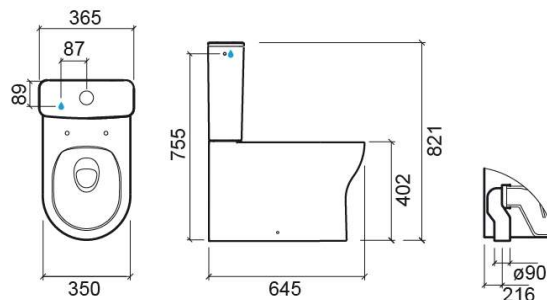

Cuvette au sol Winner SV adossé au mur avec Rimflush - Blanc

Réf. 142025004

Código EAN. 5604815330496

Informations Techniques

Longueur: 645 mm

Largeur: 350 mm

Hauteur: 408 mm

Poids: 28.24 kg

Collection: Winner

Type de produit: Cuvettes

Style: Contemporain

Matériel: Céramique

Type d'installation: Au sol

Caractéristiques

- Système Rimflush
- Sortie Verticale
- Adossée au mur
- Fixation latérale
- Kit de fixation inclus
- Siphon inclus