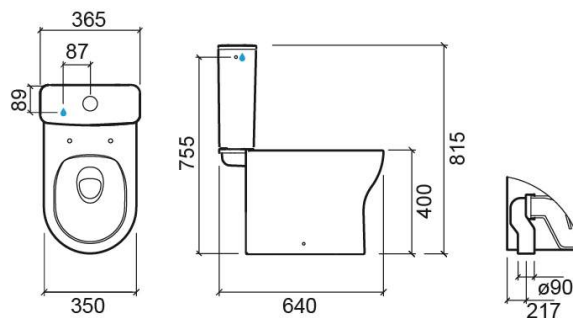

Cuvette au sol Winner SV avec Rimflush - Blanc

Réf. 142021004

Código EAN. 5604815330069

Informations Techniques

Longueur: 640 mm

Largeur: 350 mm

Hauteur: 400 mm

Poids: 23.00 kg

Collection: Winner

Type de produit: Cuvettes

Style: Contemporain

Matériel: Ceramique

Type d'installation: Au sol

Caractéristiques

- Système Rimflush
- Sortie Verticale
- Fixation latérale
- Kit de fixation inclus
- Siphon inclus