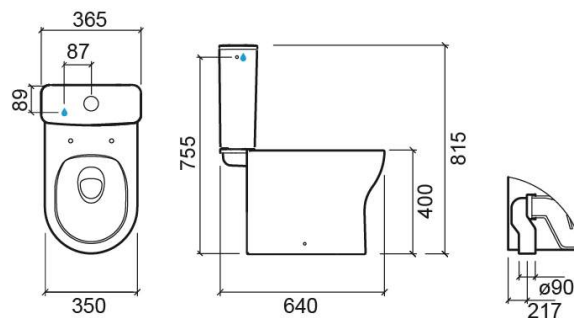

Cuvette au sol Winner SV avec Rimflush - Blanc

Réf. 142021004

Código EAN. 5604815330069

Informations Techniques

Longueur: 640 mm

Largeur: 350 mm

Hauteur: 400 mm

Poids: 23.00 kg

Collection: Winner

Type de produit: Cuvettes

Style: Contemporain

Matériel: Ceramique

Type d'installation: Au sol

Caractéristiques

- Système Rimflush
- Sortie Verticale
- Fixation latérale
- Kit de fixation inclus
- Siphon inclus