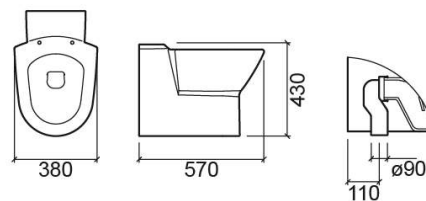

Cuvette indépendant Newday SV - Blanc

Discontinué

Réf. 113011004

Código EAN. 5604815105896

Description

Produit discontinu - disponible jusqu'à rupture de stock existant.

Produit discontinué - disponible jusqu'à épuisement des stocks.

Caractéristiques

- Sortie Verticale
- Fixation latérale
- Kit de fixation inclus
- Siphon inclus

Informations Techniques

Longueur: 570 mm

Largeur: 380 mm

Hauteur: 400 mm

Poids: 23.40 kg

Collection: Newday

Type de produit: Cuvettes

Style: Traditionnel

Matériel: Céramique

Type d'installation: Au sol