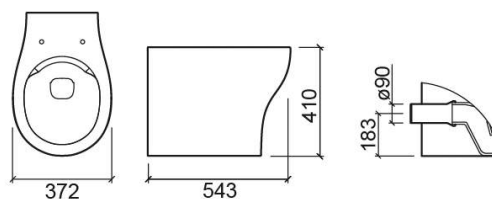

Cuvette indépendant Sanproject SH avec Rimflush - Blanc

Discontinué

Réf. 139012004

Código EAN. 5604815328677

Description

Produit discontinué - disponible jusqu'à épuisement des stocks.

Informations Techniques

Longueur: 543 mm

Largeur: 372 mm

Hauteur: 410 mm

Poids: 24.60 kg

Collection: Sanproject

Type de produit: Cuvettes

Style: Contemporain

Matériel: Céramique

Type d'installation: Au sol

Caractéristiques

- Système Rimflush
- Sortie Horizontale
- Adossée au mur
- Fixation cachée
- Kit de fixation inclus
- Siphon non inclus