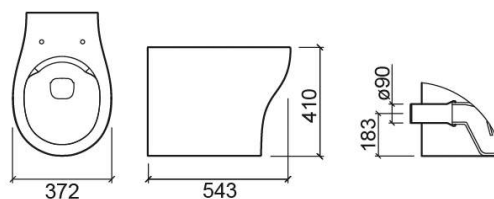

Cuvette indépendant Sanproject SH avec Rimflush - Blanc

Discontinué

Réf. 139012004

Código EAN. 5604815328677

Description

Produit discontinué - disponible jusqu'à épuisement des stocks.

Informations Techniques

Longueur: 543 mm

Largeur: 372 mm

Hauteur: 410 mm

Poids: 24.60 kg

Collection: Sanproject

Type de produit: Cuvettes

Style: Contemporain

Matériel: Céramique

Type d'installation: Au sol

Caractéristiques

- Système Rimflush
- Sortie Horizontale
- Adossée au mur
- Fixation cachée
- Kit de fixation inclus
- Siphon non inclus