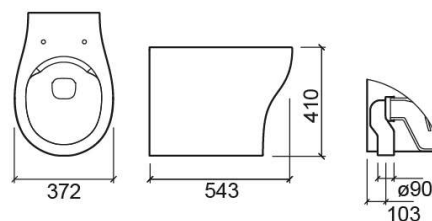

Cuvette indépendant Sanproject SV avec Rimflush - Blanc

Discontinué

Réf. 139011004

Código EAN. 5604815328660

Description

Produit discontinué - disponible jusqu'à épuisement des stocks.

Informations Techniques

Longueur: 543 mm

Largeur: 372 mm

Hauteur: 410 mm

Poids: 24.61 kg

Collection: Sanproject

Type de produit: Cuvettes

Style: Contemporain

Matériel: Céramique

Type d'installation: Au sol

Caractéristiques

- Système Rimflush
- Sortie Verticale
- Adossée au mur
- Fixation cachée
- Kit de fixation inclus
- Siphon inclus (MSKT1913)