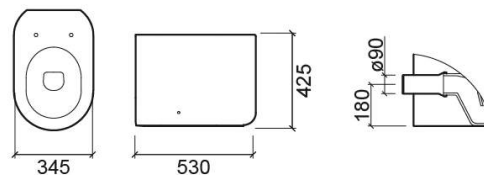

Cuvette indépendant Status SH - Blanc

Discontinué

Réf. 123012004

Código EAN. 5604815316834

Description

Produit discontinué - disponible jusqu'à épuisement des stocks.

Informations Techniques

Longueur: 530 mm

Largeur: 345 mm

Hauteur: 425 mm

Poids: 30.20 kg

Collection: Status

Type de produit: Cuvettes

Style: Contemporain

Matériel: Céramique

Type d'installation: Au sol

Caractéristiques

- Sortie Horizontale
- Adossée au mur
- Fixation cachée
- Kit de fixation inclus
- Siphon non inclus